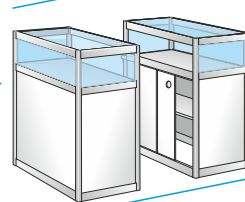

B7 Infotaso

Koko: 103x53cm
Korkeus: 105cm
Varustus: välitaso, hylly, liukuovet

Hinta: 89,00

B8 Säilytyskaappi

Koko: 103x53cm
Korkeus: 75cm
Varustus: hylly, liukuovet

Hinta: 64,50

B11 Päätykulmataso

Koko: 53x53cm
Korkeus: 50,75 tai 105cm

Hinta: 62,00

B12 Päätykaaritaso

Koko: 53x53cm
Korkeus: 50, 75 tai 105cm

Hinta: 62,00

B13 TV-videotaso

Koko: 103x53cm
Korkeus: 110cm
Varustus: alapohja, liukuovet, pyörät

Hinta: 78,50

B14 Vitriinitaso

Koko: 103x53cm
Korkeus: 105cm
Varustus: kaksi yläsivut lasia, välipohja, liukuovet

Hinta: 97,00

B15 Vitriinikaappi

Koko: 103x53cm
Korkeus: 200cm
Varustus: kaksi lasihyllyä, sivut ja yläliukuovet lasia, välipohja, led-valaisin