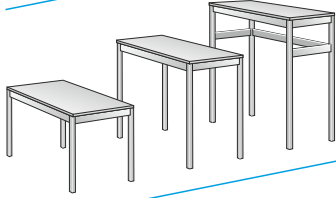

Korkeus: 5cm. Hinta 12,00/m

MATOT

A16 Huopamatto, erikoisvärit Hinta: 10,50/m².

maiseri

TASOT, HYLLYT

B1 Pöytätaso

Koko: 53x53cm
Korkeus: 50, 75 tai 105cm

Hinta: 28,50 lisähyllyllä 39,50

B2 Pöytätaso

Koko: 103x53cm
Korkeus: 50, 75 tai 105cm

Hinta: 31,50 lisähyllyllä 42,50

B3 Tuotetaso

Koko: 53x53cm
Korkeus: 50, 75 tai 105cm

Hinta: 49,00 lisähyllyllä 60,00

B4 Tuotetaso

Koko: 103x53cm
Korkeus: 50, 75 tai 105cm