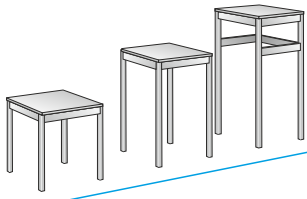

Korkeus: 5cm. Hinta 12,00/m

MATOT

A16 Huopamatto, erikoisvärit Hinta: 10,50/m².

maiseri

TASOT, HYLLYT

B1 Pöytätaso

Koko: 53x53cm
Korkeus: 50, 75 tai 105cm

Hinta: 28,50 lisähyllyllä 39,50

B2 Pöytätaso

Koko: 103x53cm
Korkeus: 50, 75 tai 105cm

Hinta: 31,50 lisähyllyllä 42,50

B3 Tuotetaso

Koko: 53x53cm
Korkeus: 50, 75 tai 105cm

Hinta: 49,00 lisähyllyllä 60,00

B4 Tuotetaso

Koko: 103x53cm
Korkeus: 50, 75 tai 105cm