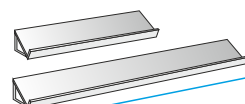

Hinta: 236,50

B20 Kaari-infotaso

Koko: n. 150x70cm (ø200cm)
Korkeus: 105cm
Varustus: välitaso

Hinta: 102,00

B21 Kaari-infotaso

Koko: n. 220x80cm (ø300cm)
Korkeus: 105cm
Varustus: välitaso, suojaverho

Hinta: 154,00

B22 Kaari-infotaso

Koko: n. 290x100cm
Korkeus: 105cm
Varustus: välitaso, suojaverho

Hinta: 206,00

B16 Seinähylly

Koko: 103x30cm (203x30cm)
Varustus: hyllykannattimet

Hinta: 36,00 (67,50)

B17 Esitehylly

Koko: 103x30cm (203x30cm)
Varustus: hyllykannattimet