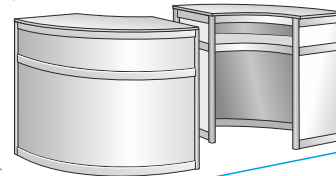

B20 Kaari-infotaso

Koko: n. 150x70cm (ø200cm)
Korkeus: 105cm
Varustus: välitaso

Hinta: 102,00