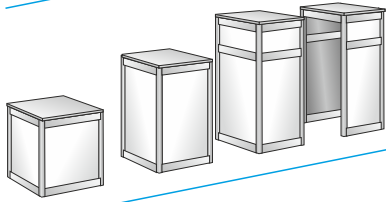

Korkeus: 5cm. Hinta 12,00/m

MATOT

A16 Huopamatto, erikoisvärit Hinta: 10,50/m².

maiseri

TASOT, HYLLYT

B1 Pöytätaso

Koko: 53x53cm
Korkeus: 50, 75 tai 105cm

Hinta: 28,50 lisähyllyllä 39,50

B2 Pöytätaso

Koko: 103x53cm
Korkeus: 50, 75 tai 105cm

Hinta: 31,50 lisähyllyllä 42,50

B3 Tuotetaso

Koko: 53x53cm
Korkeus: 50, 75 tai 105cm

Hinta: 49,00 lisähyllyllä 60,00

B4 Tuotetaso

Koko: 103x53cm
Korkeus: 50, 75 tai 105cm