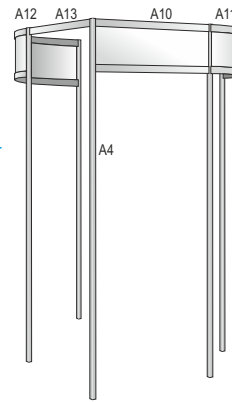

A4 Tukipysty

Korkeus: 200 tai 250cm. Hinta 12,00

A10 Otsalauta

Korkeus: 30cm. Hinta 23,00/m

A11 Kaariotsalauta

Korkeus: 30cm. r=50cm. Hinta 39,00

A12. Korkeus: 30cm. r=100cm. Hinta 49,00

A13 Vaakapalkki

Korkeus: 5cm. Hinta 12,00/m

MATOT

A16 Huopamatto, erikoisvärit Hinta: 10,50/m².

maiseri

TASOT, HYLLYT

B1 Pöytätaso

Koko: 53x53cm
Korkeus: 50, 75 tai 105cm

Hinta: 28,50 lisähyllyllä 39,50

B2 Pöytätaso

Koko: 103x53cm
Korkeus: 50, 75 tai 105cm

Hinta: 31,50 lisähyllyllä 42,50

B3 Tuotetaso

Koko: 53x53cm
Korkeus: 50, 75 tai 105cm

Hinta: 49,00 lisähyllyllä 60,00

B4 Tuotetaso

Koko: 103x53cm
Korkeus: 50, 75 tai 105cm