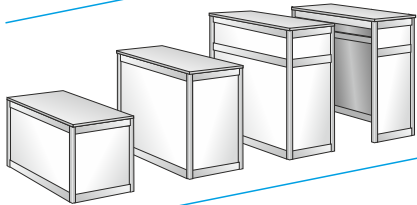

B2 Pöytätaso

Koko: 103x53cm
Korkeus: 50, 75 tai 105cm

Hinta: 31,50 lisähyllyllä 42,50

B3 Tuotetaso

Koko: 53x53cm
Korkeus: 50, 75 tai 105cm

Hinta: 49,00 lisähyllyllä 60,00

B4 Tuotetaso

Koko: 103x53cm
Korkeus: 50, 75 tai 105cm

B7 Infotaso

Koko: 103x53cm
Korkeus: 105cm
Varustus: välitaso, hylly, liukuovet

Hinta: 89,00

B8 Säilytyskaappi

Koko: 103x53cm
Korkeus: 75cm
Varustus: hylly, liukuovet

Hinta: 64,50

B11 Päätykulmataso

Koko: 53x53cm
Korkeus: 50,75 tai 105cm