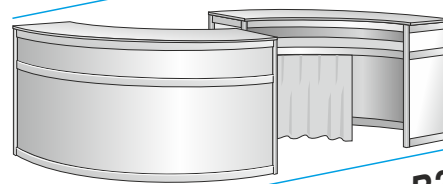

Koko: 103x53cm
Korkeus: 105cm
Varustus: kaksi yläsivut lasia, välipohja, liukuovet

Hinta: 97,00

B15 Vitriinikaappi

Koko: 103x53cm
Korkeus: 200cm
Varustus: kaksi lasihyllyä, sivut ja yläliukuovet lasia, välipohja, led-valaisin

Hinta: 236,50

B20 Kaari-infotaso

Koko: n. 150x70cm (ø200cm)
Korkeus: 105cm
Varustus: välitaso

Hinta: 102,00

B21 Kaari-infotaso

Koko: n. 220x80cm (ø300cm)
Korkeus: 105cm
Varustus: välitaso, suojaverho

Hinta: 154,00