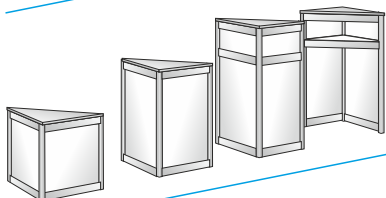

B7 Infotaso

Koko: 103x53cm
Korkeus: 105cm
Varustus: välitaso, hylly, liukuovet

Hinta: 89,00

B8 Säilytyskaappi

Koko: 103x53cm
Korkeus: 75cm
Varustus: hylly, liukuovet

Hinta: 64,50

B11 Päätykulmataso

Koko: 53x53cm
Korkeus: 50,75 tai 105cm

Koko: 103x53cm
Korkeus: 105cm
Varustus: kaksi yläsivut lasia, välipohja, liukuovet

Hinta: 97,00

B15 Vitriinikaappi

Koko: 103x53cm
Korkeus: 200cm
Varustus: kaksi lasihyllyä, sivut ja yläliukuovet lasia, välipohja, led-valaisin