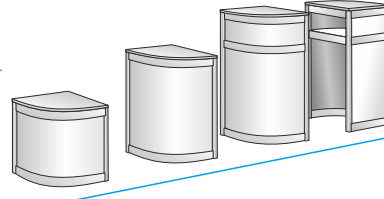

B12 Päätykaaritaso

Koko: 53x53cm
Korkeus: 50, 75 tai 105cm

Hinta: 62,00