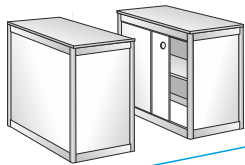

B2 Pöytätaso

Koko: 103x53cm
Korkeus: 50, 75 tai 105cm

Hinta: 31,50 lisähyllyllä 42,50

B3 Tuotetaso

Koko: 53x53cm
Korkeus: 50, 75 tai 105cm

Hinta: 49,00 lisähyllyllä 60,00

B4 Tuotetaso

Koko: 103x53cm
Korkeus: 50, 75 tai 105cm

Hinta: 55,50 lisähyllyllä 66,50

B5 Infotaso

Koko: 103x53cm
Korkeus: 105cm
Varustus: välitaso

Hinta: 66,50 lisähyllyllä 77,50

B6 Infotaso

Koko: 103x53cm
Korkeus: 105cm
Varustus: välitaso, liukuovet

Hinta: 83,50

B7 Infotaso

Koko: 103x53cm
Korkeus: 105cm
Varustus: välitaso, hylly, liukuovet

Hinta: 89,00

B8 Säilytyskaappi

Koko: 103x53cm
Korkeus: 75cm
Varustus: hylly, liukuovet

Hinta: 64,50

B11 Päätykulmataso

Koko: 53x53cm
Korkeus: 50,75 tai 105cm