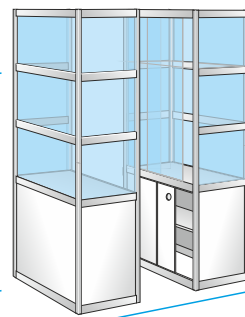

B7 Infotaso

Koko: 103x53cm
Korkeus: 105cm
Varustus: välitaso, hylly, liukuovet

Hinta: 89,00

B8 Säilytyskaappi

Koko: 103x53cm
Korkeus: 75cm
Varustus: hylly, liukuovet

Hinta: 64,50

B11 Päätykulmataso

Koko: 53x53cm
Korkeus: 50,75 tai 105cm

Hinta: 62,00

B12 Päätykaaritaso

Koko: 53x53cm
Korkeus: 50, 75 tai 105cm

Hinta: 62,00

B13 TV-videotaso

Koko: 103x53cm
Korkeus: 110cm
Varustus: alapohja, liukuovet, pyörät

Hinta: 78,50

B14 Vitriinitaso

Koko: 103x53cm
Korkeus: 105cm
Varustus: kaksi yläsivut lasia, välipohja, liukuovet

Hinta: 97,00

B15 Vitriinikaappi

Koko: 103x53cm
Korkeus: 200cm
Varustus: kaksi lasihyllyä, sivut ja yläliukuovet lasia, välipohja, led-valaisin