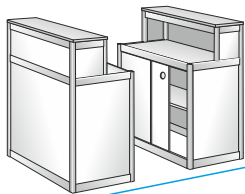

B2 Pöytätaso

Koko: 103x53cm
Korkeus: 50, 75 tai 105cm

Hinta: 31,50 lisähyllyllä 42,50

B3 Tuotetaso

Koko: 53x53cm
Korkeus: 50, 75 tai 105cm

Hinta: 49,00 lisähyllyllä 60,00

B4 Tuotetaso

Koko: 103x53cm
Korkeus: 50, 75 tai 105cm

Hinta: 55,50 lisähyllyllä 66,50

B5 Infotaso

Koko: 103x53cm
Korkeus: 105cm
Varustus: välitaso

Hinta: 66,50 lisähyllyllä 77,50

B6 Infotaso

Koko: 103x53cm
Korkeus: 105cm
Varustus: välitaso, liukuovet

Hinta: 83,50

B7 Infotaso

Koko: 103x53cm
Korkeus: 105cm
Varustus: välitaso, hylly, liukuovet

Hinta: 89,00

B8 Säilytyskaappi

Koko: 103x53cm
Korkeus: 75cm
Varustus: hylly, liukuovet

Hinta: 64,50

B11 Päätykulmataso

Koko: 53x53cm
Korkeus: 50,75 tai 105cm