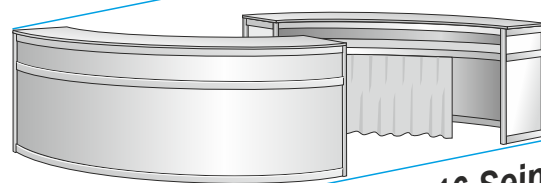

Koko: 103x53cm
Korkeus: 105cm
Varustus: kaksi yläsivut lasia, välipohja, liukuovet

Hinta: 97,00

B15 Vitriinikaappi

Koko: 103x53cm
Korkeus: 200cm
Varustus: kaksi lasihyllyä, sivut ja yläliukuovet lasia, välipohja, led-valaisin

Hinta: 236,50

B20 Kaari-infotaso

Koko: n. 150x70cm (ø200cm)
Korkeus: 105cm
Varustus: välitaso

Hinta: 102,00

B21 Kaari-infotaso

Koko: n. 220x80cm (ø300cm)
Korkeus: 105cm
Varustus: välitaso, suojaverho

Hinta: 154,00