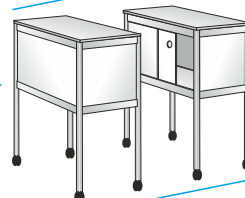

B13 TV-videotaso

Koko: 103x53cm
Korkeus: 110cm
Varustus: alapohja, liukuovet, pyörät

Hinta: 78,50