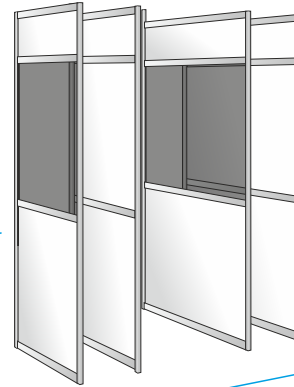

Huom!
Oheiset värit suuntaa antavia.
Pyydä tarjous isommista määristä.
Hintoihin sisältyy asennus.

Valkoiset levyosat, alumiiniosat luonnonväriset. Myös muita värejä saatavana.