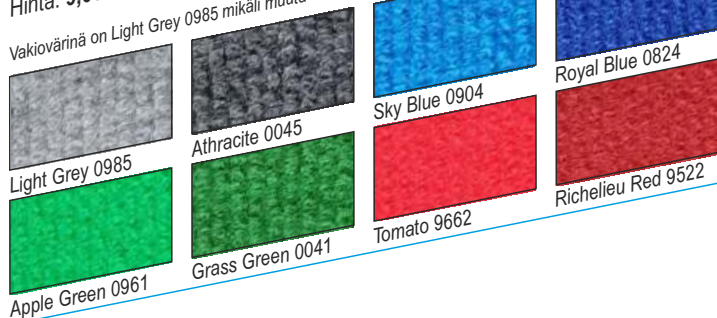

Vakiovärinä on Light Grey 0985 mikäli muuta ei ole sovittuna.

Huom!
Oheiset värit suuntaa antavia.
Pyydä tarjous isommista määristä.
Hintoihin sisältyy asennus.

Valkoiset levyosat, alumiiniosat luonnonväriset. Myös muita värejä saatavana.